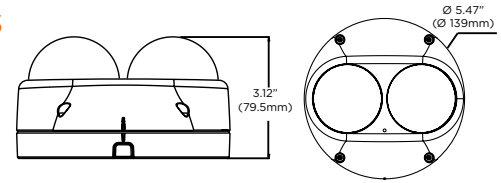

Accesorios de montaje

Dimensiones
Unidad: Pulgadas (mm)

Especificaciones

IMAGEN	
Sensor de imagen	1/2.8" 5.69M CMOS (x2)
Píxeles totales	2704(H) X 2104(V) (x2)
Píxeles activos	2592(H) X 1944(V) (x2)
Iluminación mínima de la escena	0.13 lux (color)
Relación S/R	0 lux (ByN)
Salida de video de monitor de prueba	50dB
Salida de video local CVBS 1.0V p-p	75Ω, relación de aspecto 4:3
LENTE	
Distancia focal	2.8mm, F1.8 (x2)
Tipo de lente	Lente fija
Campo de vista horizontal (HFOV)	102.4° (x2)
Campo de vista vertical (VFOV)	77.4° (x2)
Distancia IR	60ft
E/S	
Entrada/Salida de audio	1 micrófono incorporado/1 salida
Compresión de audio	G.711
Entrada/Salida de alarma	1 entrada/1 salida
Activador de eventos	Alarma de movimiento, pérdida de red, temperatura anómala, inicio de sesión no autorizado, programación, detección por sensores
Anterior y posterior a la alarma	Anterior a la alarma: 1 - 0-5 Posterior a la alarma: 1 - 240
ANALÍTICOS DE VIDEO INTELIGENTE (DISPONIBLES EN UN CANAL)	
Analíticos de aprendizaje profundo	Seguimiento de objetos por aprendizaje profundo
Filtros de analíticos	Zonas y límites, manipulación, metadatos, intrusión, cruce de líneas, recuento, recuento de líneas, aparición, desaparición, paradas, entradas, salidas, dirección, seguimiento, permanencia, reglas lógicas
OPERACIONAL	
Modo de obturación	Automático, manual, antiparapadeo, obturación lenta
Velocidad de obturación	1/15 - 1/32000
Obturación lenta	1/2, 1/3, 1/5, 1/6, 1/7.5, 1/10
Control automático de ganancia	Automático
Día y noche	TDN, Automático, día (color), noche (ByN)
Reducción Digital de Ruido (DNR)	Reducción DNR 3D Smart DNR™
Amplio rango dinámico (WDR)	WDR verdadero
Amplio Rango Dinámico (WDR) dB	120dB
Balance de blancos	Sí
Zonas de privacidad	16 máscaras de privacidad programables
Espejo y rotar	Sí
Notificaciones de alarma	Notificaciones por correo electrónico, FTP, salida de alarma y grabación en tarjeta SD
Ranura de memoria	Tarjeta Micro SD/SDHC/SDXC clase 10 (no incluida)
RED	
LAN	RJ45 (10/100Base-T)
Tipo de compresión de video	H.265, H.264, MJPEG
Resolución	H.265 (x2): 2592x1944, 2560x1440, 1920x1080, 1280x720, 640x480, 640x360, 352x288, 352x240 H.264 (x2): 2592x1944, 2560x1440, 1920x1080, 1280x720, 640x480, 640x360, 352x288, 352x240 MJPEG (x2): 280x720, 800x600, 768x432, 704x576, 704x480, 640x480, 640x360, 352x288, 352x240
Tasa de fotogramas	Hasta 30fps en todas las resoluciones
Tasa de bits de video	100Kbps - 25Mbps, tasa múltiple para vista previa y grabación
Control de la tasa de bits	Transmisión múltiple CBR/VBR en H.265 (tasa de fotogramas y ancho de banda regulables)
Capacidad de transmisión	transmisión doble a diferentes tasas y resoluciones
IP	IPv4
Protocolo	TCP/IP, UDP, Auto IP, RTP (UDP/TCP), RTSP, NTP, HTTP, HTTPS, SSL, DNS, DDNS, DHCP, FTP, SMTP, ICMP, SNMPv1/v2/v3 (MIB-2), ONVIF
Seguridad	HTTPS (TLS), filtrado IP, 802.1x, autenticación de resumen
Conformidad con ONVIF	Sí
Visor web	OS: Windows®, Mac® OS, Linux® Navegador: Internet Explorer®, Google Chrome®, Mozilla Firefox®, Safari®
Software de administración de video	DW Spectrum® IPVMS
AMBIENTAL	
Temperatura de funcionamiento	-4°F - 122°F (-20°C - 50°C)
Humedad de funcionamiento	10-90% RH, (sin condensación)
Protección IP e IK	Protección IP67, protección IK10
Otras certificaciones	FCC, CE, ROHS, LU-listed, NDAA, TAA
ALIMENTACIÓN	
Requisitos de energía	12VCC, PoE IEEE 802.3af Clase 3 (no incluye el adaptador)
Consumo de energía	12VCC: 9.9W, 826mA, PoE: 11.6W, 241mA
MECÁNICA	
Material	Carcasa antivandálica de aluminio, domos de policarbonato
Dimensiones	5.47" x 3.12" (139 x 79.5mm)
Peso	1.49 libras (0.68 kg)
Garantía	Garantía de 5 años