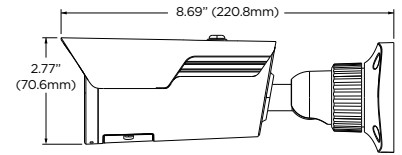

Accesorios de montaje (Opcional)

Dimensiones

Unidad: Pulgadas (mm)

Especificaciones

IMAGEN	
Sensor de imagen	CMOS 4MP 1/3"
Píxeles totales	2560 x 1440
Iluminación mínima de la escena	0.005 lux (color) 0.0 lux (ByN)
Relación S/R	50dB
LENTE	
Distancia focal	2.8 - 12mm, F1.4
Tipo de lente	Lente varifocal con zoom motorizado y autofocus
Campo de vista (FoV)	92°-31°
Distancia IR	Rango de 164 pies
E/S	
Entrada/Salida de audio	1 entradas de audio y 1 micrófono incorporado
Compresión de audio	G.711A / U
Activador de eventos	Alarma de movimiento/alarma de sensor
Pre-Post Grabación	Pre: 1-5 seg Post: 1-120 seg
OPERACIONAL	
Modo de obturación	Automático, manual
Velocidad de obturación	1/2s - 1/100000s
Control automático de ganancia	Automático
Día / noche	Automático, día (color), noche (ByN), programa
Reducción digital de ruido 3D Smart DNR™	3D DNR
Amplio rango dinámico (WDR)	WDR verdadero bajo, medio, alto
Amplio rango dinámico (WDR) dB	120dB
Zona de privacidad	8 máscaras de privacidad programables
Analíticos de vídeo	Cruce de líneas, intrusión de perímetro, detección de manipulación de vídeo (cambio de escena, desenfoque de vídeo, detección de colores anormales)
Compensación de luz de fondo (BLC)	Sí
Espejo y rotar	Sí
Notificaciones de alarma	Notificaciones por correo electrónico o servidor FTP
Ranura de memoria	Tarjeta Micro SD/SDHC/SDXC hasta 256GB (no se incluye la tarjeta)
RED	
LAN	LAN 10/100 conforme a 802.3
Tipo de compresión de vídeo	H.265, H.264, MJPEG
Resolución	4MP, 3MP, 2.1MP/1080P, 720P, D1, 480x240, CIF (60Hz: 1 - 30fps; 50Hz: 1-25fps)
Tasa de fotogramas	Hasta 30fps en todas las resoluciones
Tasa de bits de vídeo	64 Kbps - 8 Mbps
Control de la tasa de bits	Transmisión múltiple CBR/VBR en H.264/ H.265 (tasa de fotogramas y ancho de banda regulables)
Capacidad de transmisión	Transmisión doble a diferentes tasas y resoluciones
IP	IPv4, IPv6
Protocolo	UDP, IPv4, IPv6, DHCP, NTP, RTSP, RTP, RTCP, ICMP, IGMP, PPPoE, DDNS, SMTP, FTP, SNMP, HTTP, 802.1x, UPnP, H.264, H.265, QoS
Seguridad	Filtrado IP, Filtrado MAC, autenticación (ID/PW), SSL/TSL
Conformidad con ONVIF	Sí
Visor web	OS: Windows®, Mac® OS, Linux® Navegador: MS Edge, IE, Chrome, Firefox
Software de administración de vídeo	DW Spectrum® IPVMS
AMBIENTAL	
Temperatura de funcionamiento	-22°F - 140°F (-30°C - 60°C)
Humedad de funcionamiento	0-95% RH (sin condensación)
Protección IP	Protección IP67
Protección IK	IK10 resistente a los impactos
Otras certificaciones	FCC, CE, ROHS, ONVIF, NDAa
ALIMENTACIÓN	
Requisitos de energía	12VCC, PoE IEEE 802.3af Clase 3. (Adaptador no incluido)
Consumo de energía	<8W
MECÁNICA	
Material	Carcasa tipo bala metálica
Dimensiones	8.69" x 3.16" x 2.77" (220.8 x 80.5 x 70.6mm)
Peso	1.52 libras (0.69 kg)
Garantía	Garantía de 5 años