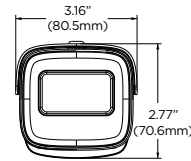

Accesorios de montaje (Opcional)

Dimensiones

Unidad: Pulgadas (mm)

Especificaciones

IMAGEN	
Sensor de imagen	CMOS 4MP 1/3"
Píxeles totales	2560 x 1440
Iluminación mínima de la escena	0.005 lux (color) 0.0 lux (ByN)
Relación S/R	50dB
LENTE	
Distancia focal	2.8 - 12mm, F1.4
Tipo de lente	Lente varifocal con zoom motorizado y autofocus
Campo de vista (FoV)	92°-31°
Distancia IR	Rango de 164 pies
E/S	
Entrada/Salida de audio	1 entradas de audio y 1 micrófono incorporado
Compresión de audio	G.711A / U
Activador de eventos	Alarma de movimiento/alarma de sensor
Pre-Post Grabación	Pre: 1-5 seg Post: 1-120 seg
OPERACIONAL	
Modo de obturación	Automático, manual
Velocidad de obturación	1/2s - 1/100000s
Control automático de ganancia	Automático
Día / noche	Automático, día (color), noche (ByN), programa
Reducción digital de ruido 3D Smart DNR™	3D DNR
Amplio rango dinámico (WDR)	WDR verdadero bajo, medio, alto
Amplio rango dinámico (WDR) dB	120dB
Zona de privacidad	8 máscaras de privacidad programables
Analíticos de vídeo	Cruce de líneas, intrusión de perímetro, detección de manipulación de vídeo (cambio de escena, desenfoque de vídeo, detección de colores anormales)
Compensación de luz de fondo (BLC)	Sí
Espejo y rotar	Sí
Notificaciones de alarma	Notificaciones por correo electrónico o servidor FTP
Ranura de memoria	Tarjeta Micro SD/SDHC/SDXC hasta 256GB (no se incluye la tarjeta)
RED	
LAN	LAN 10/100 conforme a 802.3
Tipo de compresión de vídeo	H.265, H.264, MJPEG
Resolución	4MP, 3MP, 2.1MP/1080P, 720P, D1, 480x240, CIF (60Hz: 1 - 30fps; 50Hz: 1-25fps)
Tasa de fotogramas	Hasta 30fps en todas las resoluciones
Tasa de bits de vídeo	64 Kbps - 8 Mbps
Control de la tasa de bits	Transmisión múltiple CBR/VBR en H.264/ H.265 (tasa de fotogramas y ancho de banda regulables)
Capacidad de transmisión	Transmisión doble a diferentes tasas y resoluciones
IP	IPv4, IPv6
Protocolo	UDP, IPv4, IPv6, DHCP, NTP, RTSP, RTP, RTCP, ICMP, IGMP, PPPoE, DDNS, SMTP, FTP, SNMP, HTTP, 802.1x, UPnP, H.264, H.265, QoS
Seguridad	Filtrado IP, Filtrado MAC, autenticación (ID/PW), SSL/TSL
Conformidad con ONVIF	Sí
Visor web	OS: Windows®, Mac® OS, Linux® Navegador: MS Edge, IE, Chrome, Firefox
Software de administración de vídeo	DW Spectrum® IPVMS
AMBIENTAL	
Temperatura de funcionamiento	-22°F - 140°F (-30°C - 60°C)
Humedad de funcionamiento	0-95% RH (sin condensación)
Protección IP	Protección IP67
Protección IK	IK10 resistente a los impactos
Otras certificaciones	FCC, CE, ROHS, ONVIF, NDAa
ALIMENTACIÓN	
Requisitos de energía	12VCC, PoE IEEE 802.3af Clase 3. (Adaptador no incluido)
Consumo de energía	<8W
MECÁNICA	
Material	Carcasa tipo bala metálica
Dimensiones	8.69" x 3.16" x 2.77" (220.8 x 80.5 x 70.6mm)
Peso	1.52 libras (0.69 kg)
Garantía	Garantía de 5 años